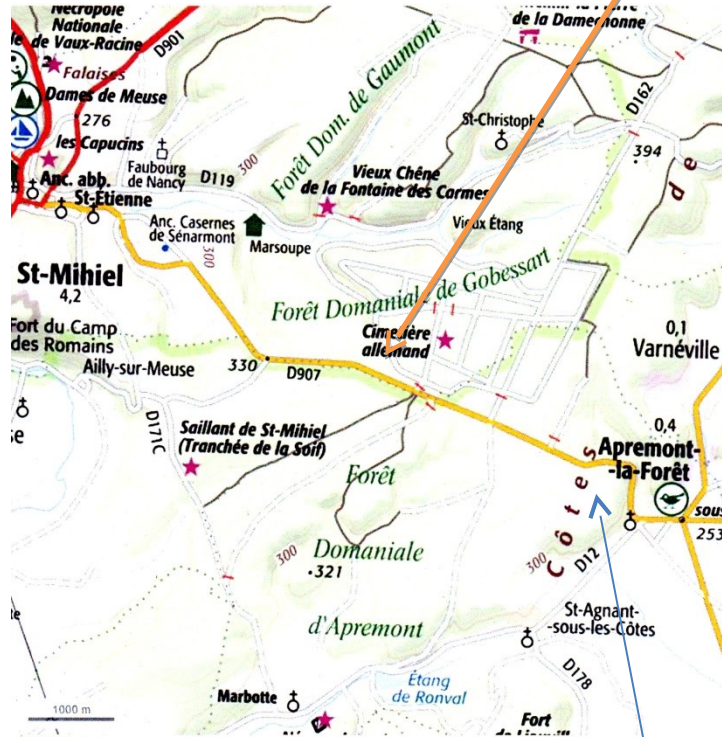

15 - GEOPORTAIL

Ce site vous permet de **localiser** visuellement **un lieu** :

Exemple : un lieu sur le chemin des dames, par rapport à Verdunetc....

Taper « **géoportail** »,

cliquer sur « **carte IGN** » du site geoportail.gouv.fr

taper votre recherche case « **chercher un lieu, une adresse, une donnée** »

puis zoomer pour trouver ce qui vous intéresse.

pour faire un tirage, il faut taper sur « imprimer »,

vous voyez alors ce qui va sortir et qui ne correspond qu'à une partie du visuel initial.

Si non conforme à vos attentes, annuler et recommencer un rapproché ou effectuer un déplacement droite/gauche - haut/bas afin de centrer votre résultat.

Si la pastille de localisation est apparente, repérer un lieu excentré et reprendre tout du début en tapant ce lieu, puis aller à votre résultat. Ainsi la pastille sera forcément hors champ, donc hors impression.

Exemples concernant un même lieu : Apremont (Meuse)

LEGRIS Louis Joseph, tué à l'ennemi le 28 04 1915 - forêt d'Apremont (Meuse)

Recherche : - taper : Apremont (Meuse) = possibilité : apremont-la-forêt, 55300 Apremont-la- forêt - Cliquer dessus, zoomer, chercher, centrer, et voilà le résultat